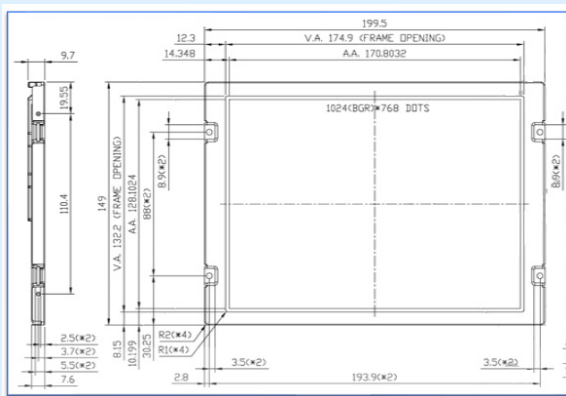

VERFÜGBARE GRÖSSEN

- ✓ 8.4" 1024x768 px | IPS | 900 cd/m²
- ✓ 10.4" 1024x768 px | IPS | 900 cd/m²
- ✓ 12.1" 1024x768 px | IPS | 1300 cd/m²
- ✓ 12.1" 1024x768 px mit Touch | 1100 cd/m²

Alle verfügbaren Größen und deren Produkteigenschaften können Sie bequem auf unserer Webseite nachlesen.